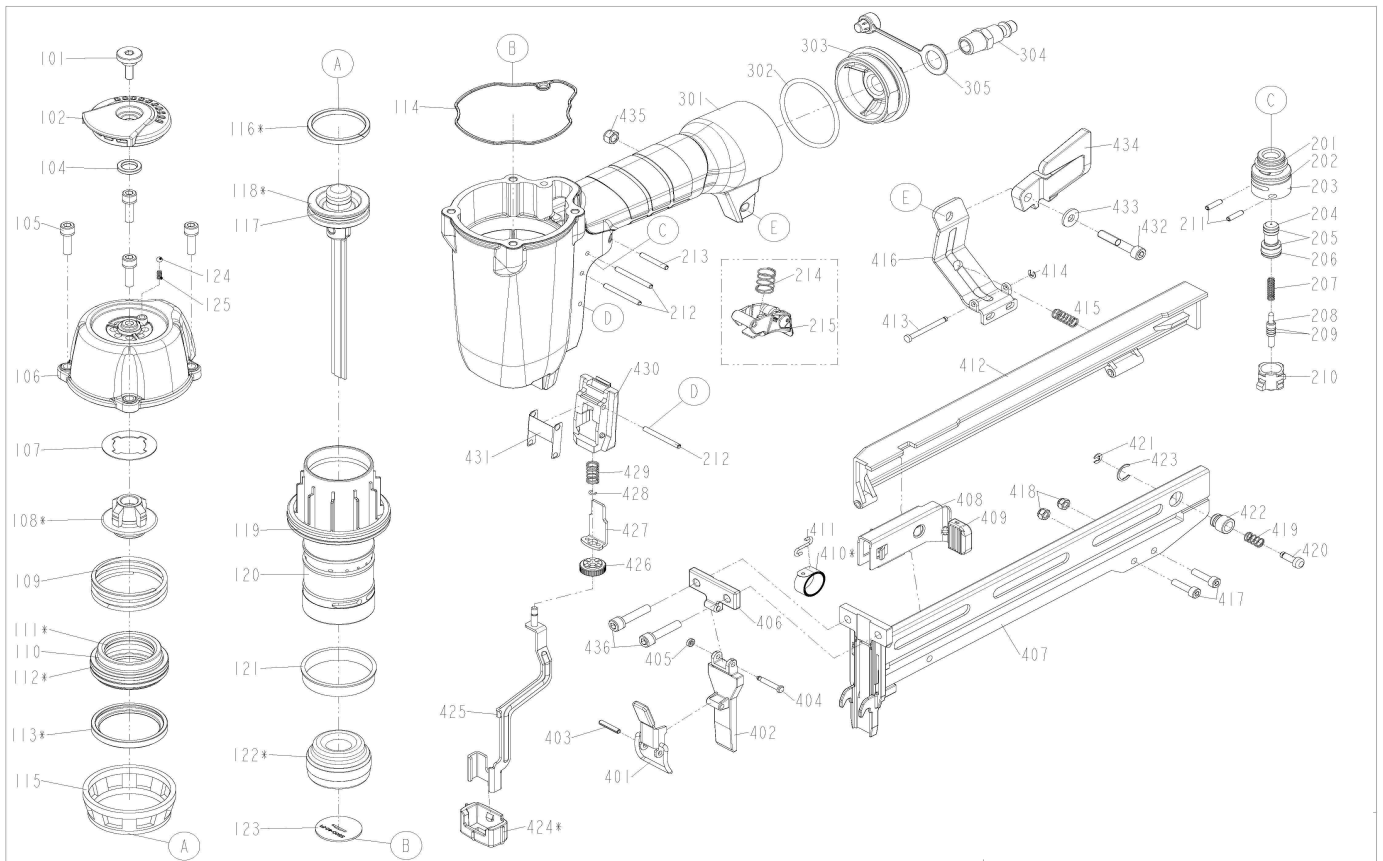

10/40 P2

Repère	Code	Français	English	Deutsch	Español	Romana
101	12B00304	Vis	screw	Schraube	Tornillo	Surub
102	12B02371	Déflecteur	deflector	Leitblech	Deflector	Deflector
103	12B02828	Tête	Cap	Deckel	Tapa	Capac
104	12B00294	Rondelle	Ring	Scheibe	Arandela	Saiba
105	12B00065	Vis	screw	Schraube	Tornillo	Surub
106	12B02829	Tête	Cap	Deckel	Tapa	Capac
107	12B01300	Joint	O-ring	O-ring	Junta	Garnitura
108	12B01344	Amortisseur	Bumper	Puffer	amortiguador	Amortizor
109	12B01328	Ressort	Spring	Federring	Muelle	Arc
110	12B02830	Valve	Valve	Ventil	Valvula	Valva
111	12B01406	Joint	O-ring	O-ring	Junta	Garnitura
112	12B01094	Joint	O-ring	O-ring	Junta	Garnitura
113	12B01376	Bague	Collar	Ring	Manguito	Inel
114	12B02831	Joint	O-ring	O-ring	Junta	Garnitura
115	12B00156	Bague	Collar	Ring	Manguito	Inel
116	12B01311	Segment	Piston ring cylinder	Nocken	Segmento	Segment
117	12B01411	Joint	O-ring	O-ring	Junta	Garnitura
118	12B02832	Piston	Piston	Kolben	Piston	Piston
119	12B00752	Joint	O-ring	O-ring	Junta	Garnitura
120	12B01271	Cylindre	cylinder	Zylinder	cilindro	Cilindru
121	12B00157	Joint	O-ring	O-ring	Junta	Garnitura
122	12B01281	Amortisseur	Bumper	Puffer	amortiguador	Amortizor
123	12B02833	Plaque de guidage	Drive guide cover	schaltlatt	placa	placa
201	12B00324	Joint	O-ring	O-ring	Junta	Garnitura
202	12B00122	Joint	O-ring	O-ring	Junta	Garnitura
203	12B00269	Couvercle servo cmde	Cover	Deckel	tapadera	Capac
204	12B00167	Servo-cmde	Trigger valve head	Ventil	Cabeza de la valvula	Cap de valva
205	12B00212	Joint	O-ring	O-ring	Junta	Garnitura
206	12B00209	Joint	O-ring	O-ring	Junta	Garnitura