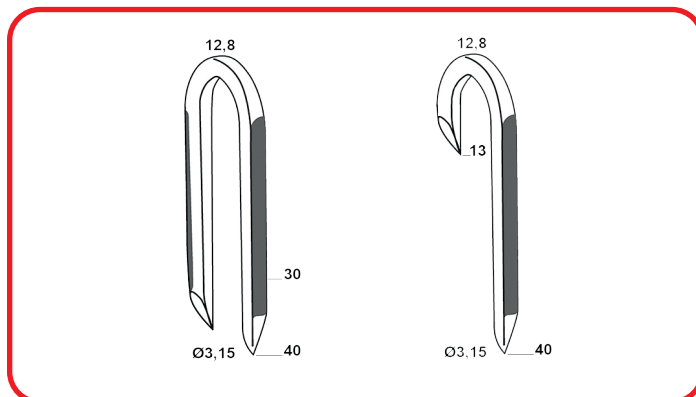

CRAMPS

DESIGNATION

Crampillons et demi-crampillons

APPLICATION

Fixation de clôtures pour les crampillons.
Relevage de vignes pour les demi-crampillons.

CODE	DESIGNATION			kg /			Eurocode 5 class
BDCR3230D6	CRAMPS 30	1500	144000	513	-	-	3 (HDG)
BDCR3240D6	CRAMPS 40	1500	144000	684	-	-	3 (HDG)
BDCR324013	DEMI-CRAMPS 40-13	2000	192000	912	-	-	3 (HDG)
PBDCR3230D	Pack CRAMPS 30	3000 + 3 gaz	-	11	-	-	3 (HDG)
PBDCR3240D	Pack CRAMPS 40	3000 + 3 gaz	-	15	-	-	3 (HDG)
PBDCR32401	Pack DEMI-CRAMPS 40-13	2000 + 2 gaz	-	10	-	-	3 (HDG)

Les crampillons et demi-crampillons sont livrés en seaux

Ce revêtement spécial, offre à nos fixations :

- Une meilleure résistance à l'arrachement
- Une meilleure pénétration dans le bois

OUTILS COMPATIBLES