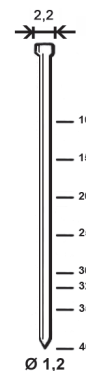

■ GALVANISEE				kg/
6J-161BL	J-15 blister 1600	1	20	5
6J-191BL	J-20 blister 1200	1	20	4
6J-251BL	J-25 blister 1200	1	20	6
6J-301BL	J-30 blister 1000	1	20	5

■ AVEC GAZ GALVANISEE				kg/
P6J-101	Pack J-10	2 000	2	2
P6J-151	Pack J-15	2 000	2	2
P6J-201	Pack J-20	2 000	2	2
P6J-251	Pack J-25	2 000	2	2
P6J-301	Pack J-30	2 000	2	2
P6J-321	Pack J-32	2 000	2	2
P6J-351	Pack J-35	2 000	2	2
P6J-401	Pack J-40	2 000	2	2
P6J-451	Pack J-45	2 000	2	2
P6J-501	Pack J-50	2 000	2	2
■ INOX A2				
P6J-169	Pack J-15	2 000	2	2
P6J-199	Pack J-20	2 000	2	2
P6J-259	Pack J-25	2 000	2	2
P6J-309	Pack J-30	2 000	2	2
P6J-359	Pack J-35	2 000	2	2
P6J-409	Pack J-40	2 000	2	2
P6J-459	Pack J-45	2 000	2	2
P6J-509	Pack J-50	2 000	2	2
GAZ0020	Cartouche gaz jaune (30 ml)			

Compatible

SKN 12 - TIPIN - SK 300 - BT 13 - 44 - NT45A - 3440 - F18 - AX - 8

■ Application

Agencement, menuiserie, plancher, escalier

Plus d'informations sur notre site internet :

Sous réserve de modifications. Informations données à titre indicatif, Alsafix ne serait être tenu responsable en cas de mise en œuvre sans calcul et essais préalables propres à chaque cas.