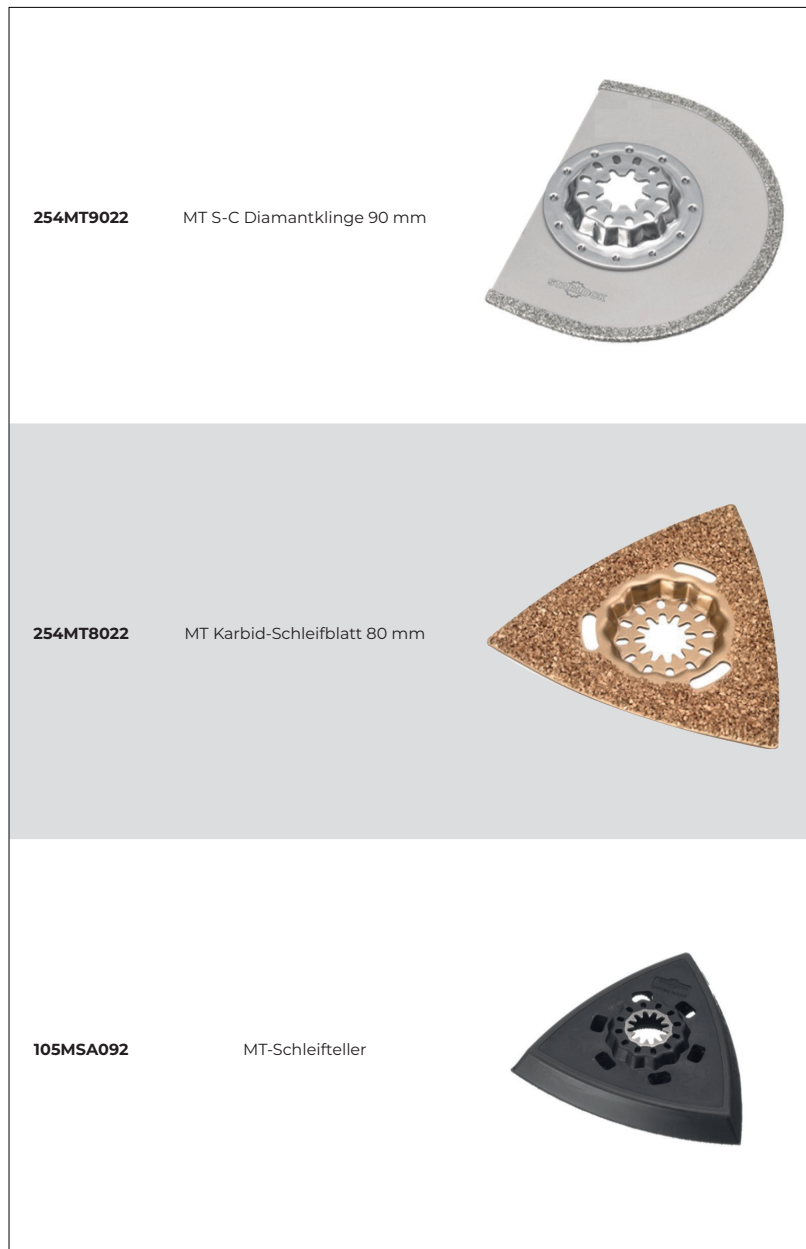

■ Technische Beschreibung

Weitere Informationen
auf unserer Website :

Die Angaben sind unverbindlich. Alsafix kann nicht haftbar gemacht werden, wenn die Anwendung ohne vorherige Berechnung und Prüfung des jeweiligen Falles erfolgt.