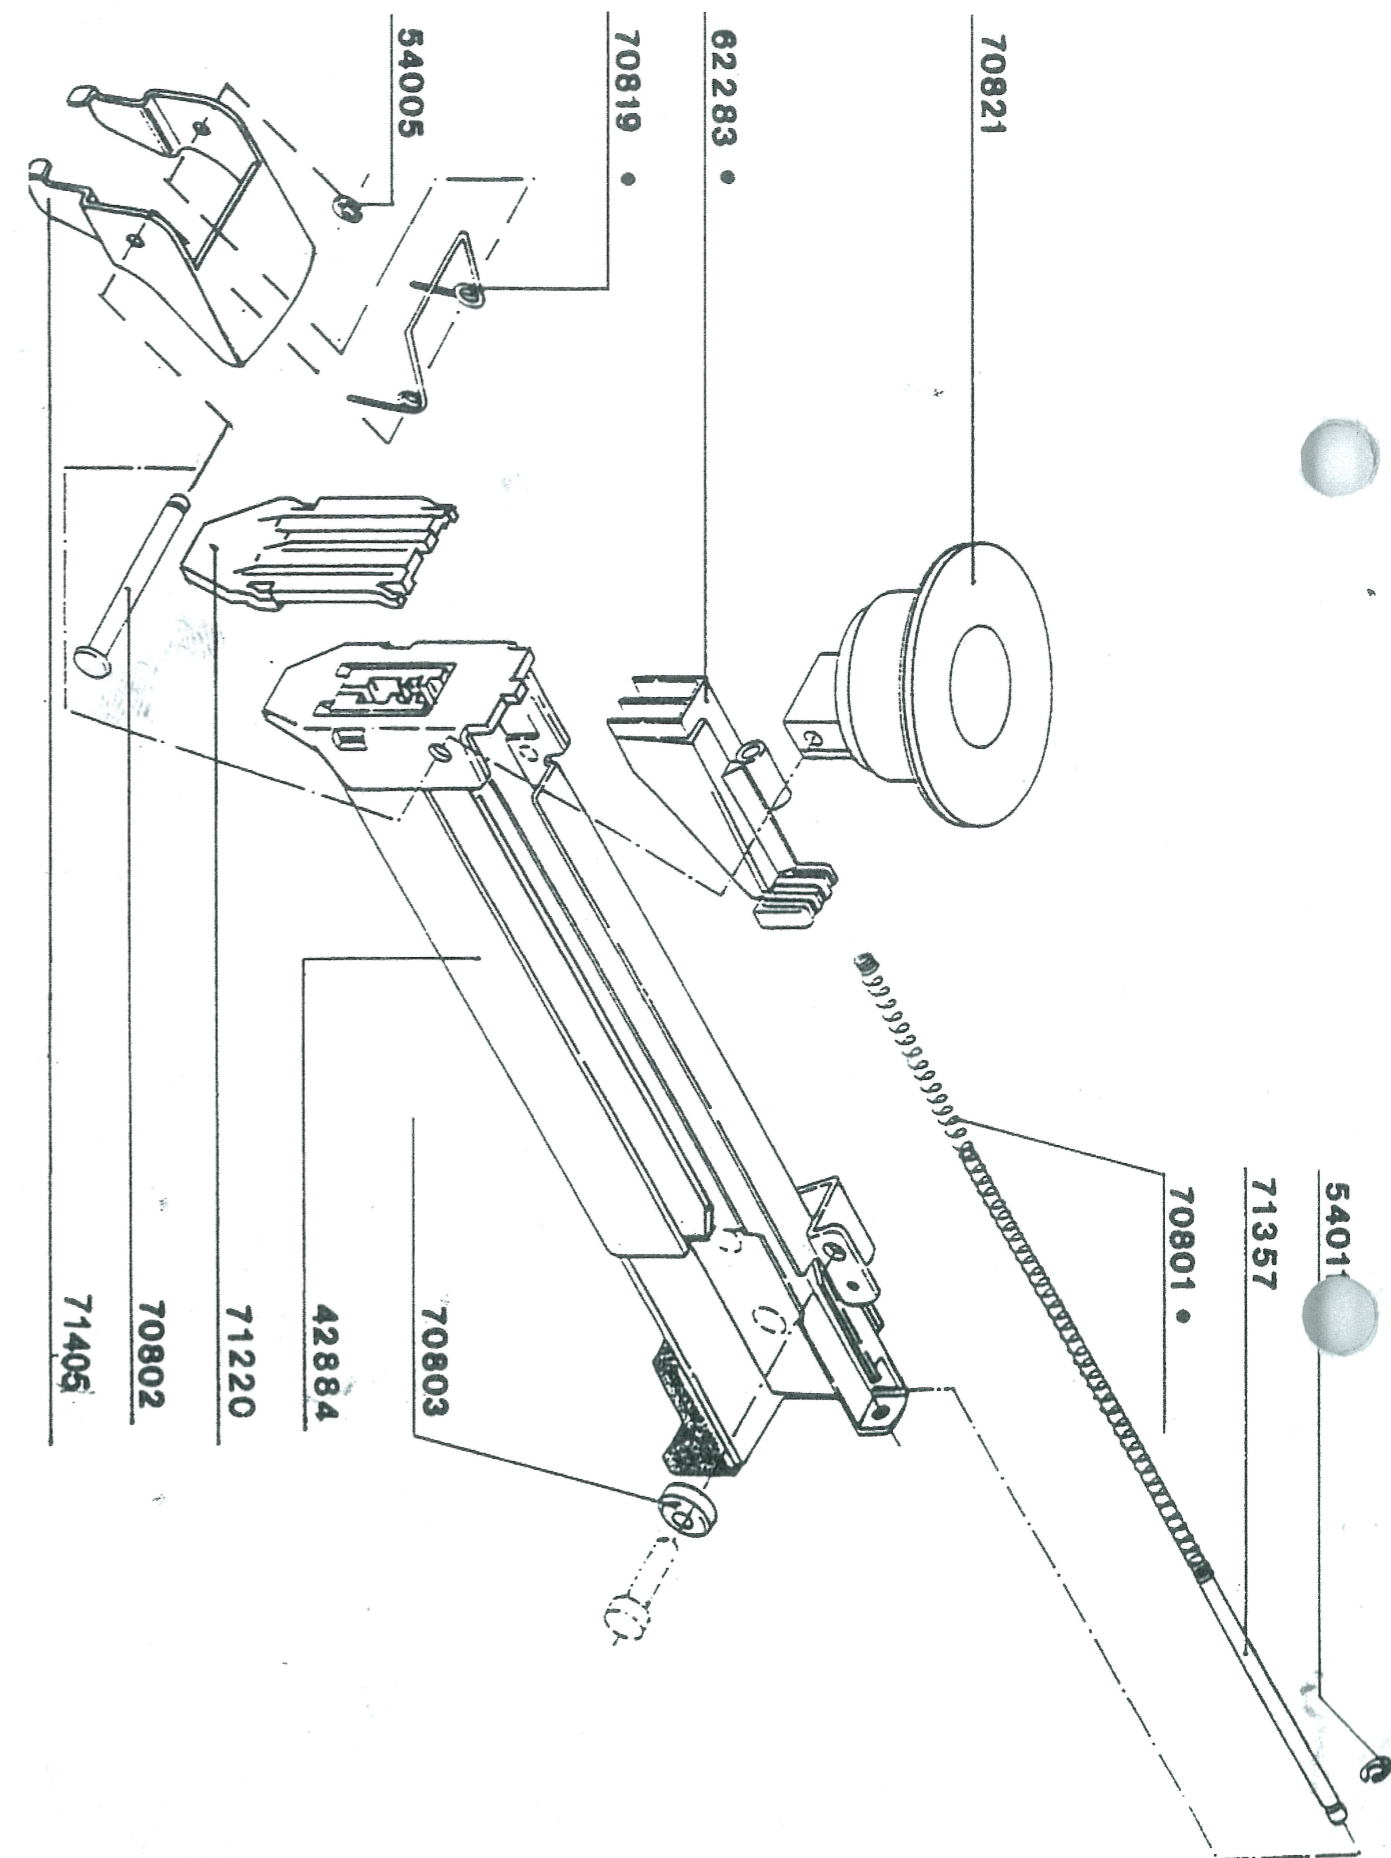

LISTE DES PIECES DETACHEES

Code	Désignation
40011	Plaque de commande
40017	Bobine
40049	Cordon d'alimentation
42178	Gâchette
42884	Chargeur
42899	Piston complet
50004	Vis
50203	Vis
50208	Vis
51002	Ecrou
54005	Clips
54011	Clips
61006	Protection de câble
61012	Amortisseur
62093	Demi-corps droit
62094	Demi-corps gauche
62283	Poussoir
70350	Protège bobine droit
70351	Protège bobine gauche
70356	Ressort
70598	Guide couteau
70801	Ressort de poussoir
70802	Goupille
70803	Rondelle
70819	Ressort
70821	Pied de cylindre
71031	Ressort de gâchette
71220	Plaque avant
71357	Guide ressort
71405	Clapet de fermeture

VUE ECLATEE DU CHARGEUR

COMBI 816 - SKN 12120E

VUE ECLATEE DU CORPS