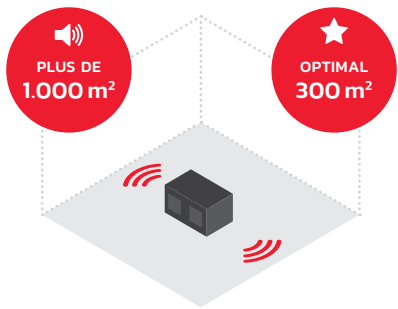

À L'ÉPREUVE DES POUSSIÈRE

À L'ÉPREUVE DES CHOC

À L'ÉPREUVE DE L'EAU

NORME IP LA PLUS ÉLEVÉE

GARANTIE 2 ANS

Conception dans un boîtier pratique

POIDS 8.8 KG

La Rockhart donne le meilleur d'elle-même à l'extérieur