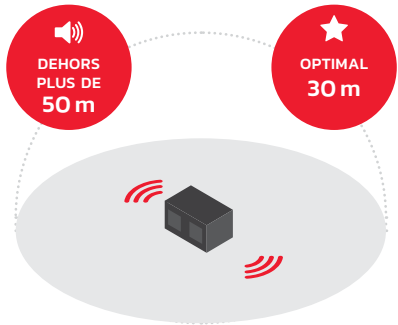

SON SENSATIONNEL DANS LES 30 MÈTRES