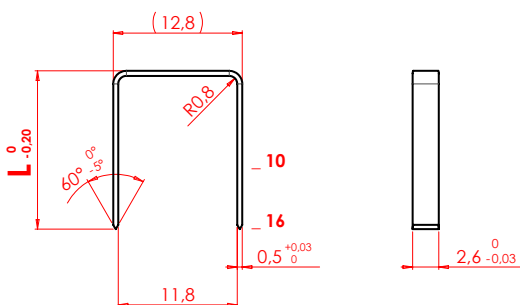

AGRAFES BA

BA-16

Projectiles

BA

Agrafe BA
16 mm
Ø 0,50 x 2,60 mm

Description technique

Code	Désignation	
6BA161	BA-16	40 000
	kg / 	
1 920 000	499	

Plus d'informations sur
notre site internet :