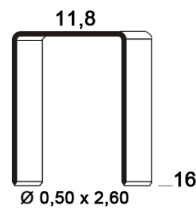

AGRAFES BA

BA-16

Projectiles

BA

Agrafe BA
16 mm
Ø 0,50 x 2,60 mm

Description technique

Code	Désignation	
6BA161	BA-16	40 000
	kg / 	
1 920 000	499	

Plus d'informations sur
notre site internet :